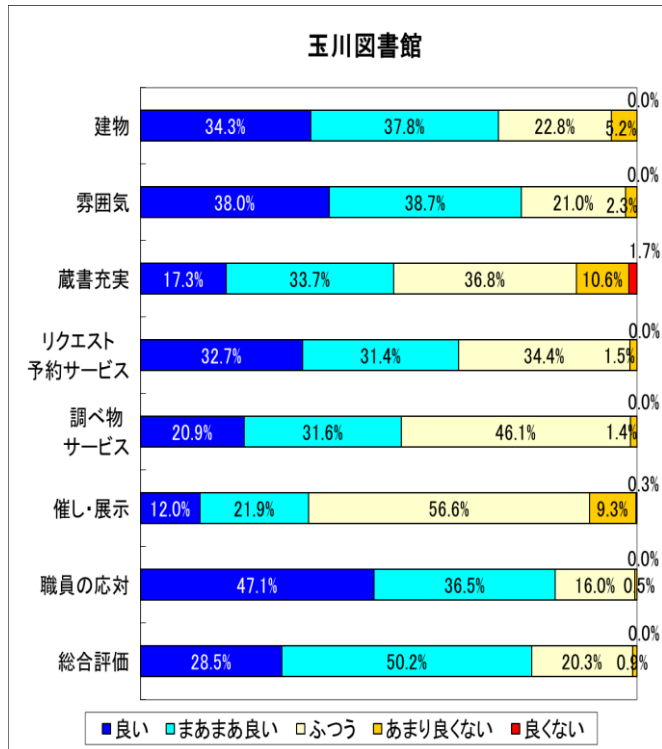

⑥ 満足度

■ 良い ■ まあまあ良い □ ふつう ■ あまり良くない ■ 良くない

■ おもな個別意見

- ・ 蔵書が少ない (全館)
- ・ 学習席を増やしてほしい (全館)
- ・ 開館時間の延長 (全館)
- ・ 館内が暑い (玉川・泉野)
- ・ 駐車場が少ない、狭い (玉川・泉野・海みらい)
- ・ CDコーナーの充実 (玉川)
- ・ 喫茶室の営業再開、軽食コーナー設置 (玉川、海みらい)
- ・ トイレが古い (玉川)