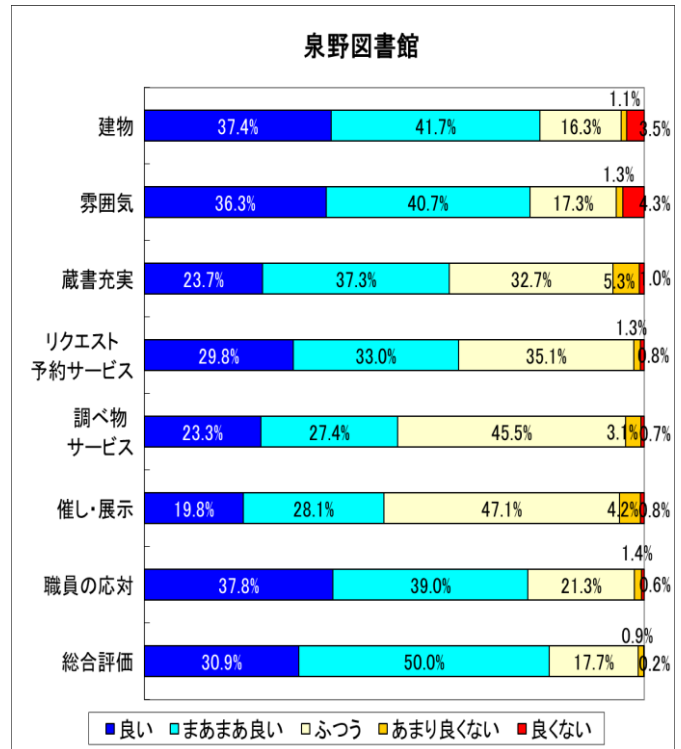

⑥ 満足度

■ 良い ■ まあまあ良い □ ふつう ■ あまり良くない ■ 良くない

■ おもな個別意見

- ・ 蔵書が少ない (全館)
- ・ 学習席を増やしてほしい (全館)
- ・ 開館時間の延長 (全館)
- ・ 館内が暑い (玉川・泉野)
- ・ 駐車場が少ない、狭い (玉川・泉野・海みらい)
- ・ CDコーナーの充実 (玉川)
- ・ 喫茶室の営業再開、軽食コーナー設置 (玉川、海みらい)
- ・ トイレが古い (玉川)