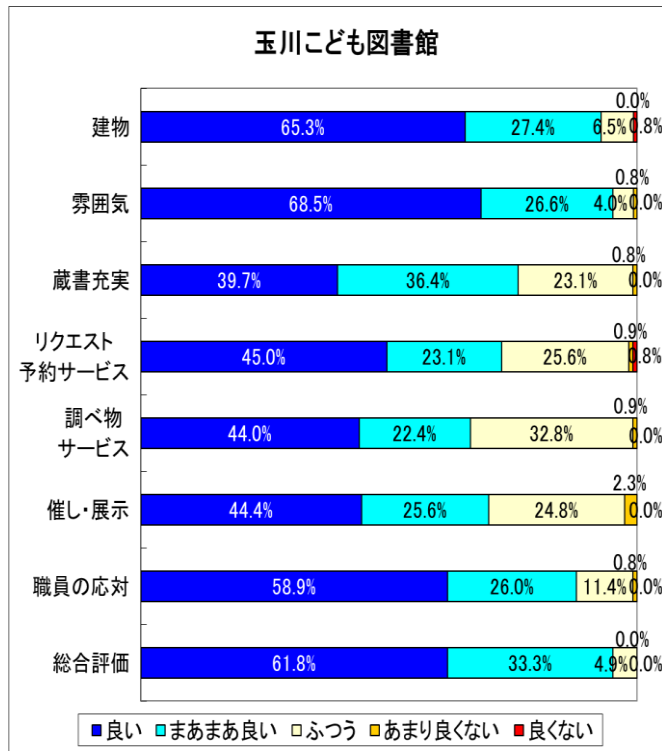

⑥ 満足度

■ 良い ■ まあまあ良い □ ふつう ■ あまり良くない ■ 良くない

■ おもな個別意見

- ・ 蔵書が少ない (全館)
- ・ 学習席を増やしてほしい (全館)
- ・ 開館時間の延長 (全館)
- ・ 館内が暑い (玉川・泉野)
- ・ 駐車場が少ない、狭い (玉川・泉野・海みらい)
- ・ CDコーナーの充実 (玉川)
- ・ 喫茶室の営業再開、軽食コーナー設置 (玉川、海みらい)
- ・ トイレが古い (玉川)