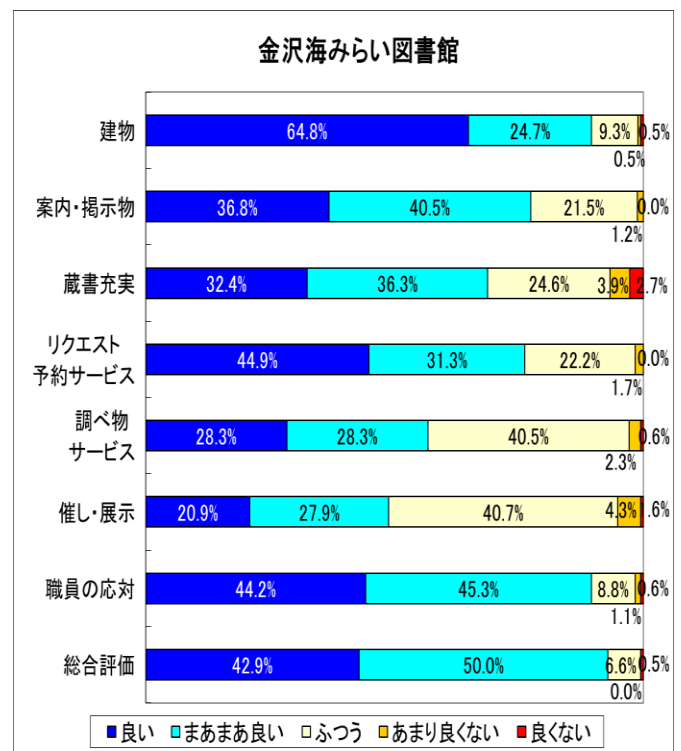

⑥ 満足度

■ 良い ■ まあまあ良い □ ふつう ■ あまり良くない ■ 良くない

■ おもな個別意見

- ・ 蔵書が少ない (全館)
- ・ 学習席を増やしてほしい (全館)
- ・ 開館時間の延長 (全館)
- ・ 館内が暑い (玉川・泉野)
- ・ 駐車場が少ない、狭い (玉川・泉野・海みらい)
- ・ CDコーナーの充実 (玉川)
- ・ 喫茶室の営業再開、軽食コーナー設置 (玉川、海みらい)
- ・ トイレが古い (玉川)