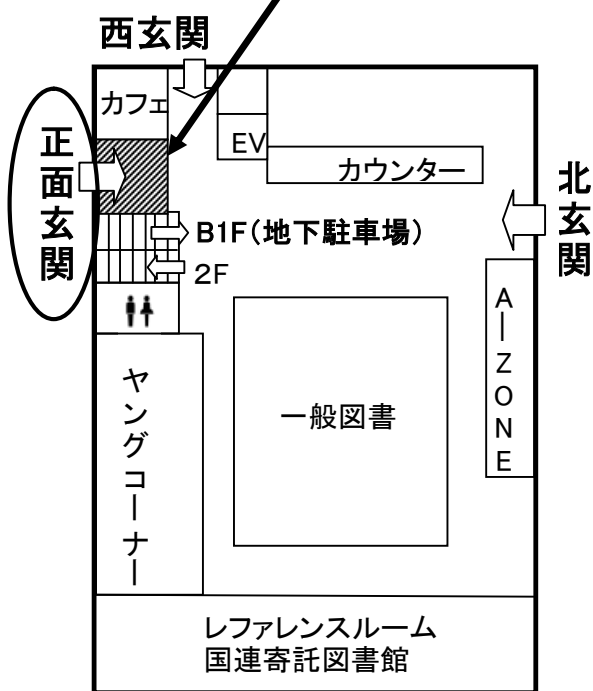

11月3日(祝)から 土日祝日のブックピア学習席の 席札引き替え方法を変更します。

土日祝日の開館直後は、
正面玄関エントランスで
席札を配布します。

ブックピアの学習席を
ご利用の方は、
正面玄関前にお並びの上
席札をお受け取り下さい。

- ・西玄関(Lカフェ側)
- ・北玄関(AVブース側)
- ・地下駐車場入口

から入館の方は、
中央玄関へお回り下さい。

※土日祝日の開館直後は
貸出カウンターでは席札を
配布しませんので、ご注意下さい。