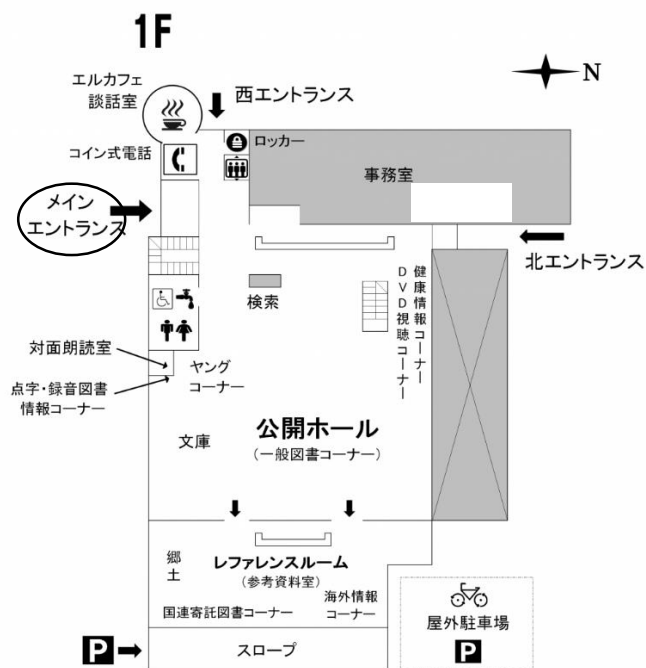

土・日・祝日のブックピア学習席の 席札引き換え方法について

土・日・祝日は開館時に限り
メインエントランスで席札を引き替えます。

※開館後は、貸出カウンターで引き換えます。

※新型コロナウイルス感染防止のため、換気・清掃(消毒)の徹底と長時間の利用を抑制し、より多くの方に安全に利用していただくために、学習席は以下の時間利用制を導入します。

- ① 開館 ～12:00
- ② 12:30～14:30
- ③ 15:00～17:00
- ④ 17:30～19:00(土・日・祝日は①～③のみ)

学習席の予約は、1階貸出窓口にて利用の当日分のみ受け付けます。電話での予約はできません。ご利用は1人1日1回まででお願いします。

1階見取り図

引き換え方法

開館前に、メインエントランスにお並びいただき、図書館カードと席札を引き換えます。

- ・西エントランス(エルカフェ側)
- ・地下駐車場入口

では席札を引き換えませんのでメインエントランスへお回りください。