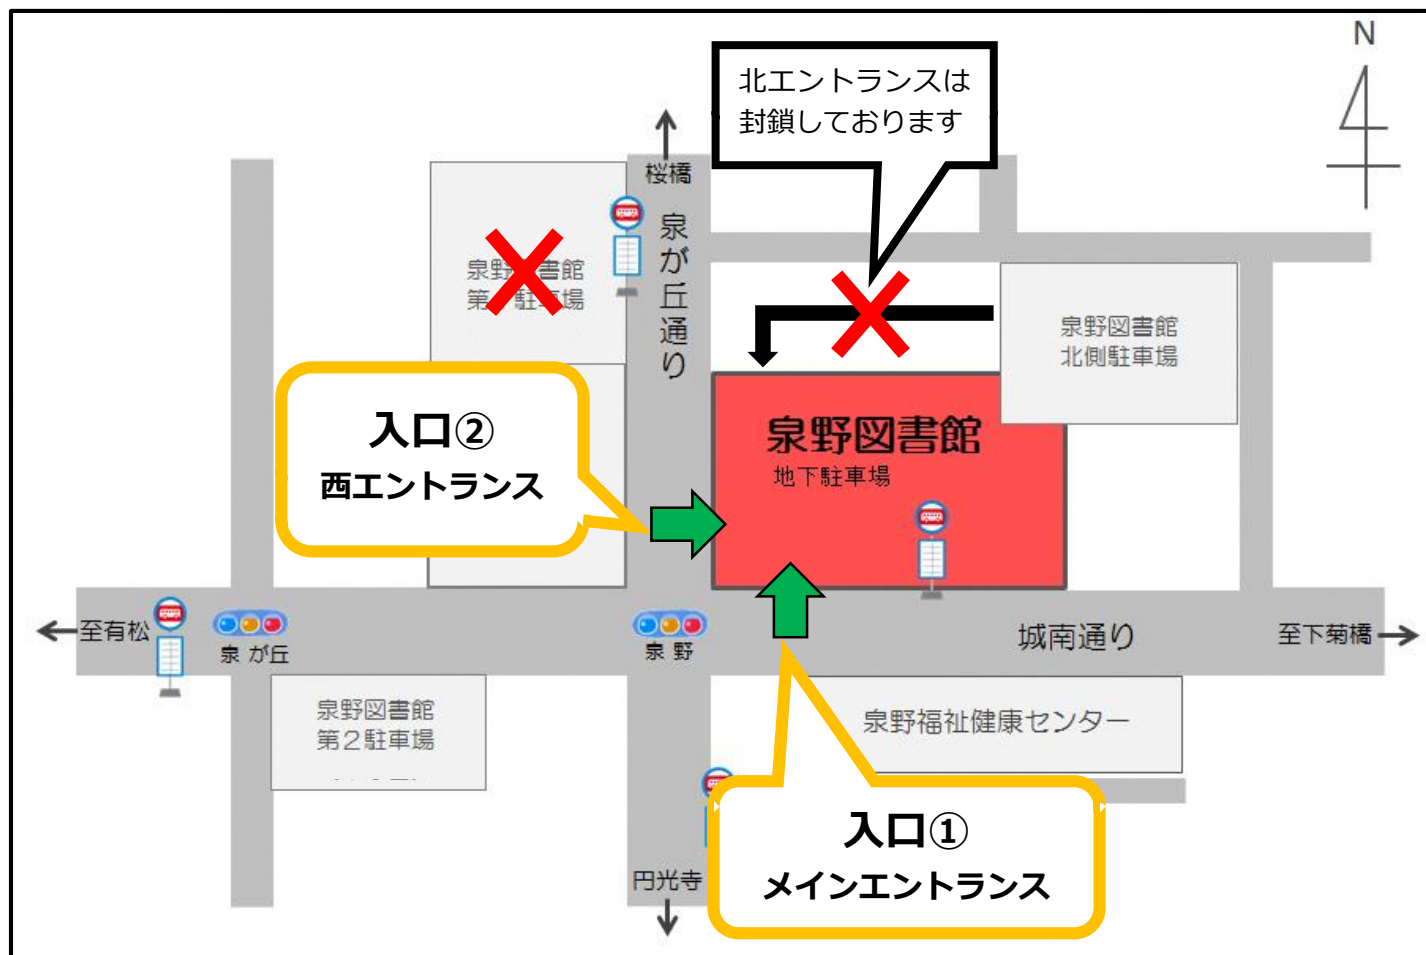

# 泉野図書館 入口地図

※駐車場は、地下駐車場・第2駐車場・北側駐車場の3ヶ所をご利用いただけます。

(土日祝は、泉野福祉健康センターの駐車場もご利用いただけます。)

※地下駐車場に駐車されるお客様は、地下2階エントランスから1階へお上がりください。