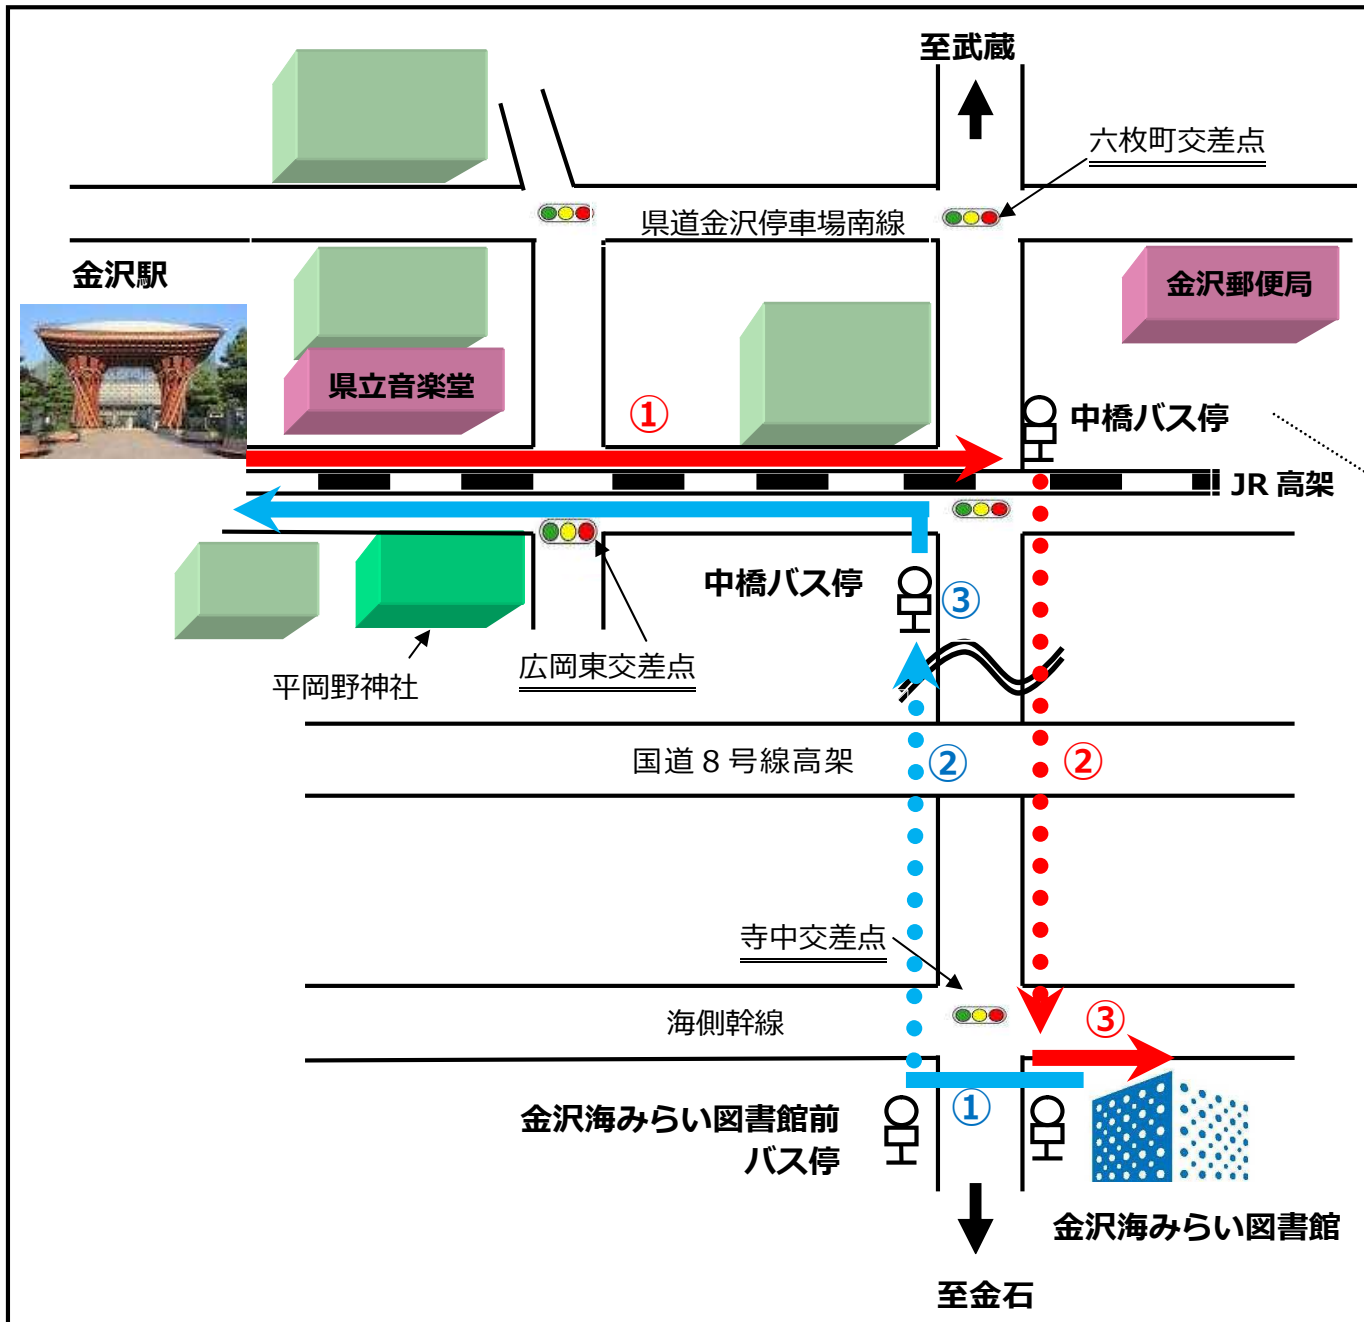

バスのご案内（金沢駅～金沢海みらい図書館）

①③ 「金沢駅」～「中橋バス停」

徒歩：約 7 分

②② 「中橋バス停」～
「金沢海みらい図書館前バス停」

北鉄バス：約 20 分

北鉄バス
60 金石
61 大野
63 大野港

③① 「金沢海みらい図書館前バス停」

～「金沢海みらい図書館」

徒歩：約 1 分