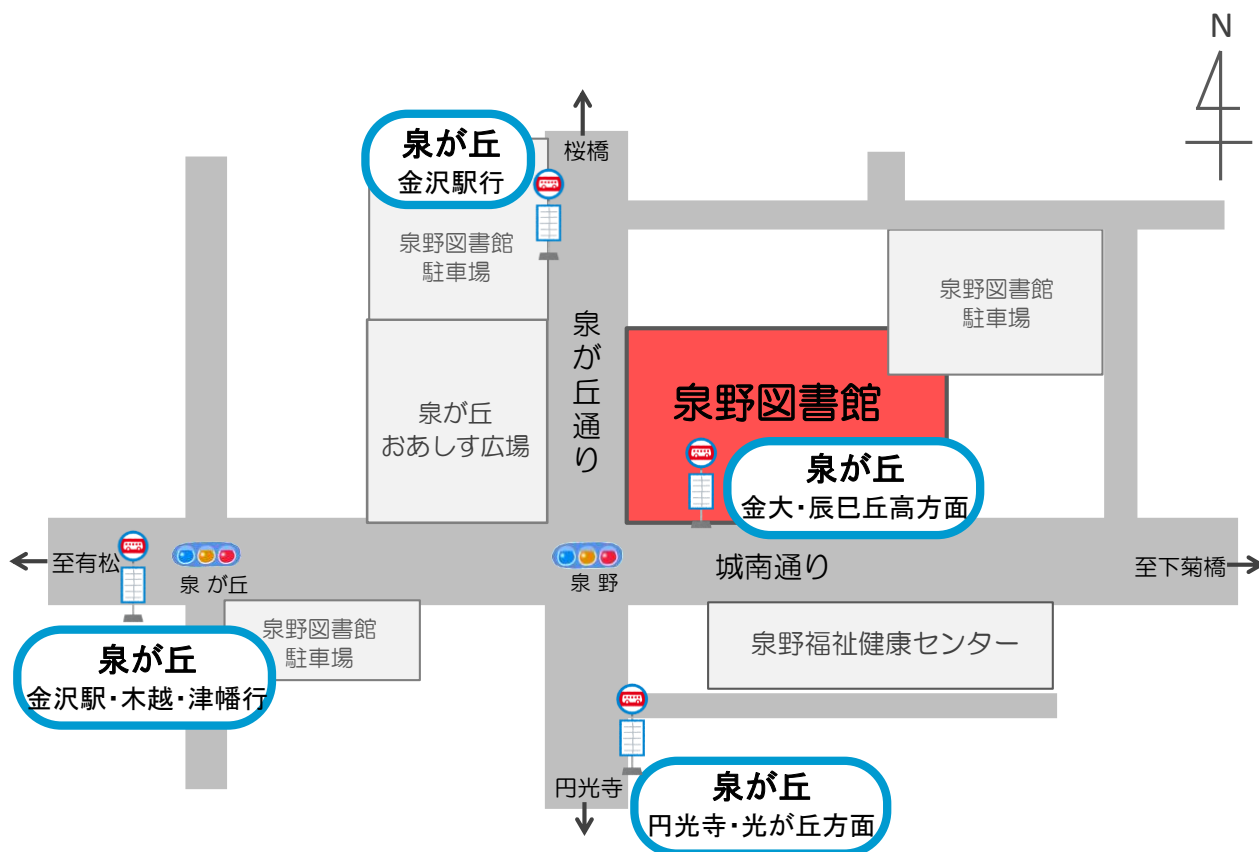

泉野図書館 バス停案内図

バスでお越しになる場合のおもなバス停・路線は・・・

| | |
|-------------------|---|
| 金沢中心部、北部から | 「金沢駅」「武蔵が辻」「片町」バス停から 30番 光が丘 31番 額住宅駅 32番 円光寺 ※金沢駅は通りません。 などで「泉が丘」下車、徒歩1分 |
| 金沢南部 (野々市方面)から | 金沢駅行きバスで「有松」下車、徒歩10分 |
| 金沢中心部 (兼六園下)から | 43番 有松経由野々市車庫、富光寺住宅前 55番 有松経由やすらぎホーム前 などで「有松」下車、徒歩10分 |