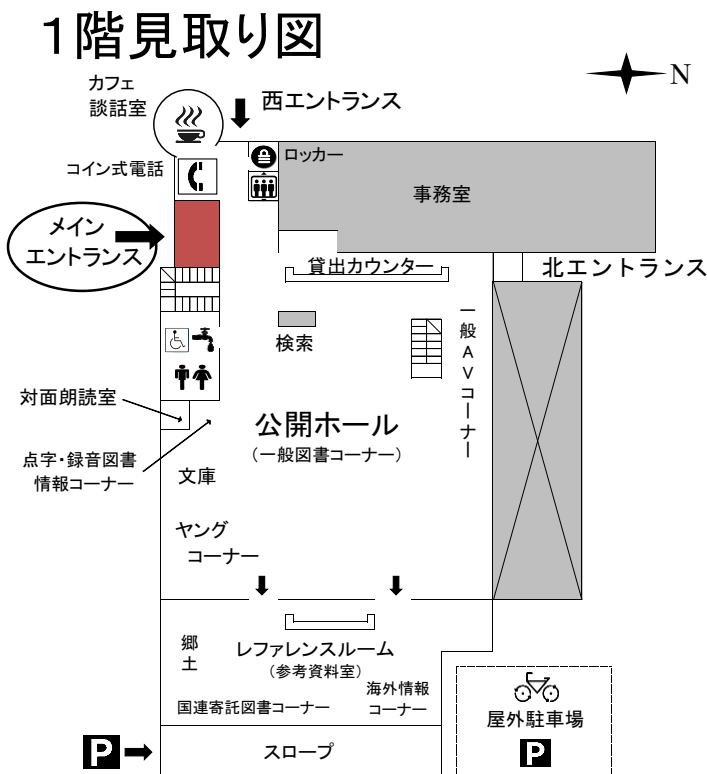

ブックピア学習席の利用について

- ・学習席の利用時間は下記のとおりです。
月、水～金 開館 ～ 19:00
土日祝 開館 ～ 17:00
- ・学習席の受付は、1階貸出窓口にて利用の当日分のみ受け付けます。
事前予約はできません。
- ・電話での受付はできません。
- ・土・日・祝日は開館時に限りメインエントランスで席札を引き換えます。
※開館後は、貸出カウンターで引き換えます。

土・日・祝日開館時の 席札引き換え方法

開館前に、メインエントランスにお並びいただき、図書館カードと席札を引き換えます。

- ・西エントランス(エルカフェ側)
 - ・地下駐車場入口
 - ・北エントランス(駐車場側)
- では席札を引き換えませんのでメインエントランスへお回りください。