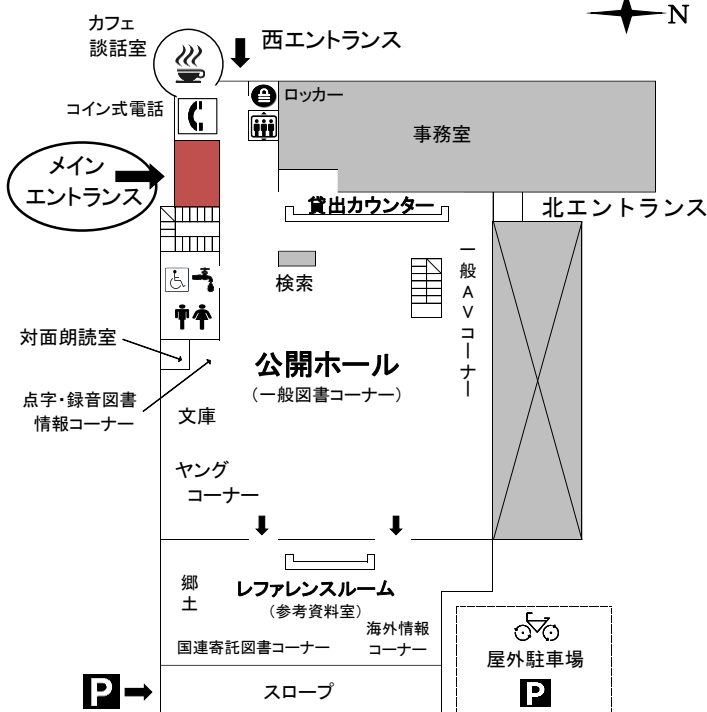

ブックピア学習席の利用について

より多くの方に利用していただくために、学習席は以下の時間利用制とします。

- ① 開館 ～12:00
- ② 12:30～14:30
- ③ 15:00～17:00
- ④ 17:30～19:00(土・日・祝日は①～③のみ)

- ・学習席の受付は、1階貸出窓口にて利用の当日分のみ受け付けます。予約はできません。
- ・電話での受付・予約はできません。
- ・土・日・祝日は開館時に限りメインエントランスで席札を引き換えます。
※開館後は、貸出カウンターで引き換えます。

1階見取り図

土・日・祝日開館時の 席札引き換え方法

開館前に、メインエントランスにお並びいただき、図書館カードと席札を引き換えます。

- ・西エントランス(エルカフェ側)
 - ・地下駐車場入口
 - ・北エントランス(駐車場側)
- では席札を引き換えませんのでメインエントランスへお回りください。