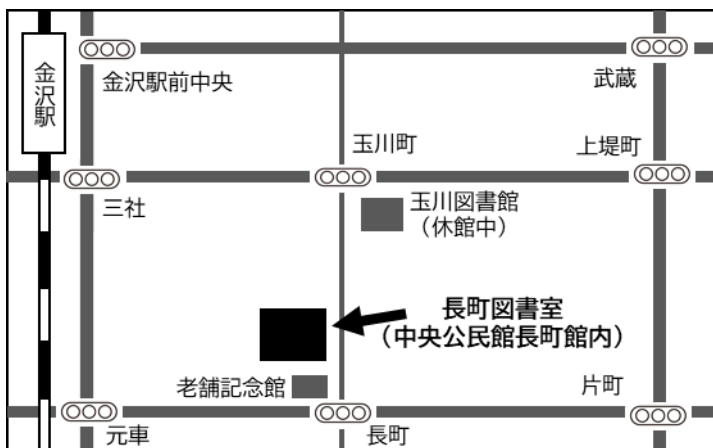

長町図書室だより

2026
4月号
Vol.264

4月から新年度。入学、入社、転勤など、環境に変化のある方も多いと思います。

そんな新生活に読書を取り入れてみるのはいかがでしょうか。きっと新しい発見がありますよ。

住所等が変更になった方へ

引っ越し等で住所や電話番号が変わった方は、図書館カード登録情報の変更が必要です。図書室カウンターまでお申し出ください。

住所変更の場合は、新住所と氏名が確認できるもの（運転免許証、マイナンバーカードなど）をお持ちの上、ご来室ください。

新たに図書館カードを作成するには

図書の貸出には、図書館カードが必要です。以下のいずれかに該当する方は作成いただけます。

- ① 金沢市内にお住まいの方
- ② 金沢市内に通勤・通学している方
- ③ 白山市・野々市市・かほく市・内灘町・津幡町にお住まいの方

- ・現住所と氏名が確認できるもの（運転免許証、マイナンバーカードなど）をお持ちください。
- ・②に該当する方は、上記に加え在勤・在学を確認できるものも併せてお持ちください

4月のカレンダー

月	火	水	木	金	土	日
		1	2	3	4	5
6	7	8	9	10	11	12
13	14	15	16	17	18	19
20	21	22	23	24	25	26
27	28	休 29	30			

29日は
祝日のため
休室します

■ 開館時間 ■

- 月～金 10時～19時
- 土日 10時～17時

年間予約ランキング

(2025年4月～2026年3月)

1. 1 『カフネ』 阿部暁子／著 講談社
2. 2 『マスカレード・ライフ』 東野圭吾／著 集英社
3. 3 『暁星』 湊かなえ／著 双葉社

発行 金沢市立玉川図書館 長町図書室

〒920-0865 石川県金沢市長町2丁目2番43号
中央公民館長町館 2階

電話 (076)221-1960 FAX (076)222-6938

E-mail : m-m@lib.kanazawa.ishikawa.jp

金沢市図書館ホームページ

<https://www.lib.kanazawa.ishikawa.jp/>

※図書室利用者専用の駐車場はありません。公共交通機関による来室にご協力をお願いいたします。